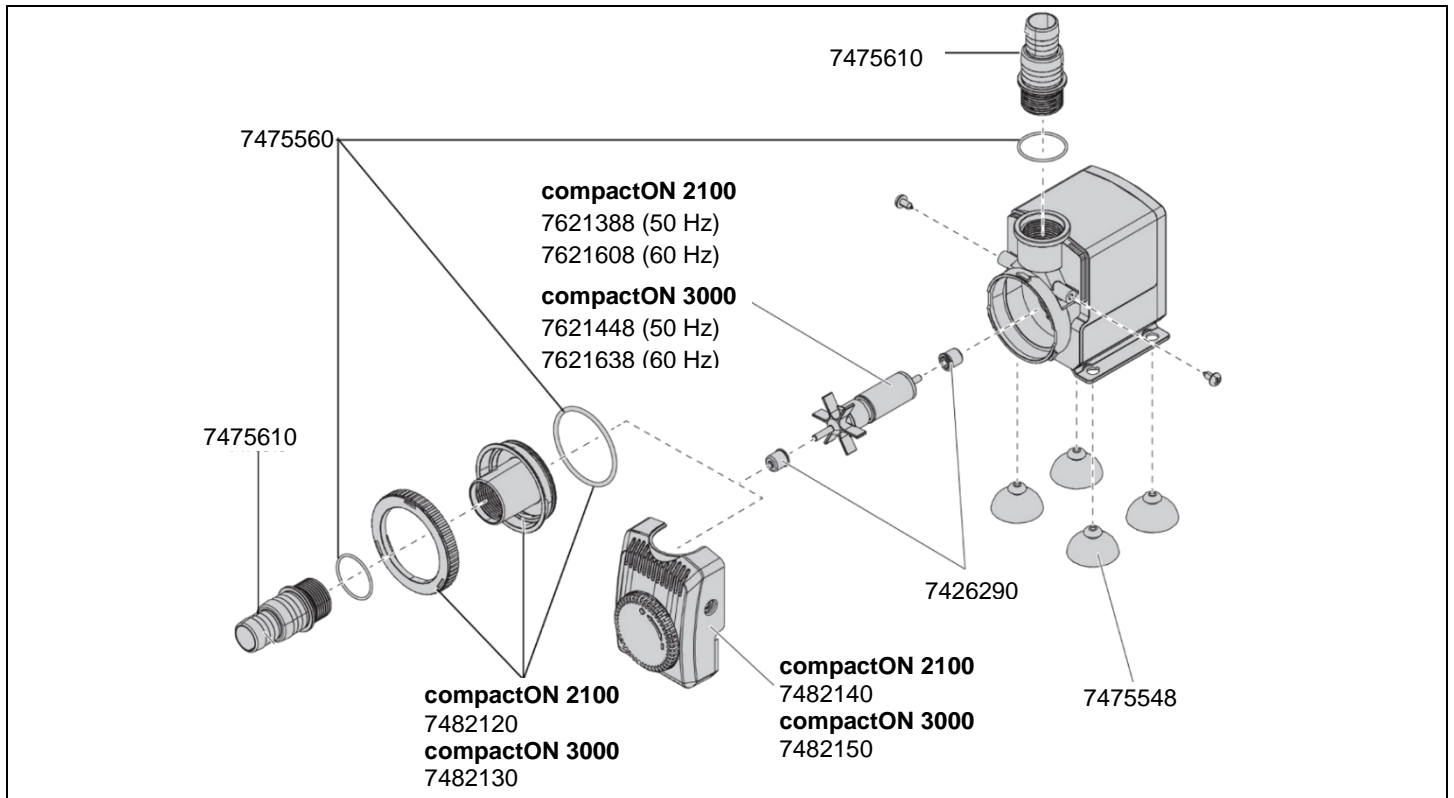

1030 Pompe compactON 2100
1031 Pompe compactON 3000
à partir du numéro de série xxxx02

EHEIM
compactON

No. de réf.	Pièces détachées
7426290	Coussinets en céramique avec amortisseurs en caoutchouc (2 pièces)
7475548	Ventouse (4 pièces)
7475560	Jeu de joint, 1x pour couvercle de pompe, 2x pour raccord fileté
7475610	Raccord fileté G 3/4" d'aspiration ou de rejet pour Tuyau Ø 19/27 mm (3/4") ou Ø 25/34 mm (1")
7482120	Couvercle et joint avec manchons et bague de fermeture pour compactON 2100 , type 1030 (Opération eau extérieure)
7482130	Couvercle et joint avec manchons et bague de fermeture pour compactON 3000 , type 1031 (Opération eau extérieure)

No. de réf.	Pièces détachées
7482140	Couvercle complet avec régulateur de débit pour compactON 2100 , type 1030 (Opération sous l'eau)
7482150	Couvercle complet avec régulateur de débit pour compactON 3000 , type 1031 (Opération sous l'eau)
7621388	Turbine (50 Hz) compactON 2100 , type 1030
7621608	Turbine (60 Hz) compactON 2100 , type 1030
7621448	Turbine (50 Hz) compactON 3000 , type 1031
7621638	Turbine (60 Hz) compactON 3000 , type 1031