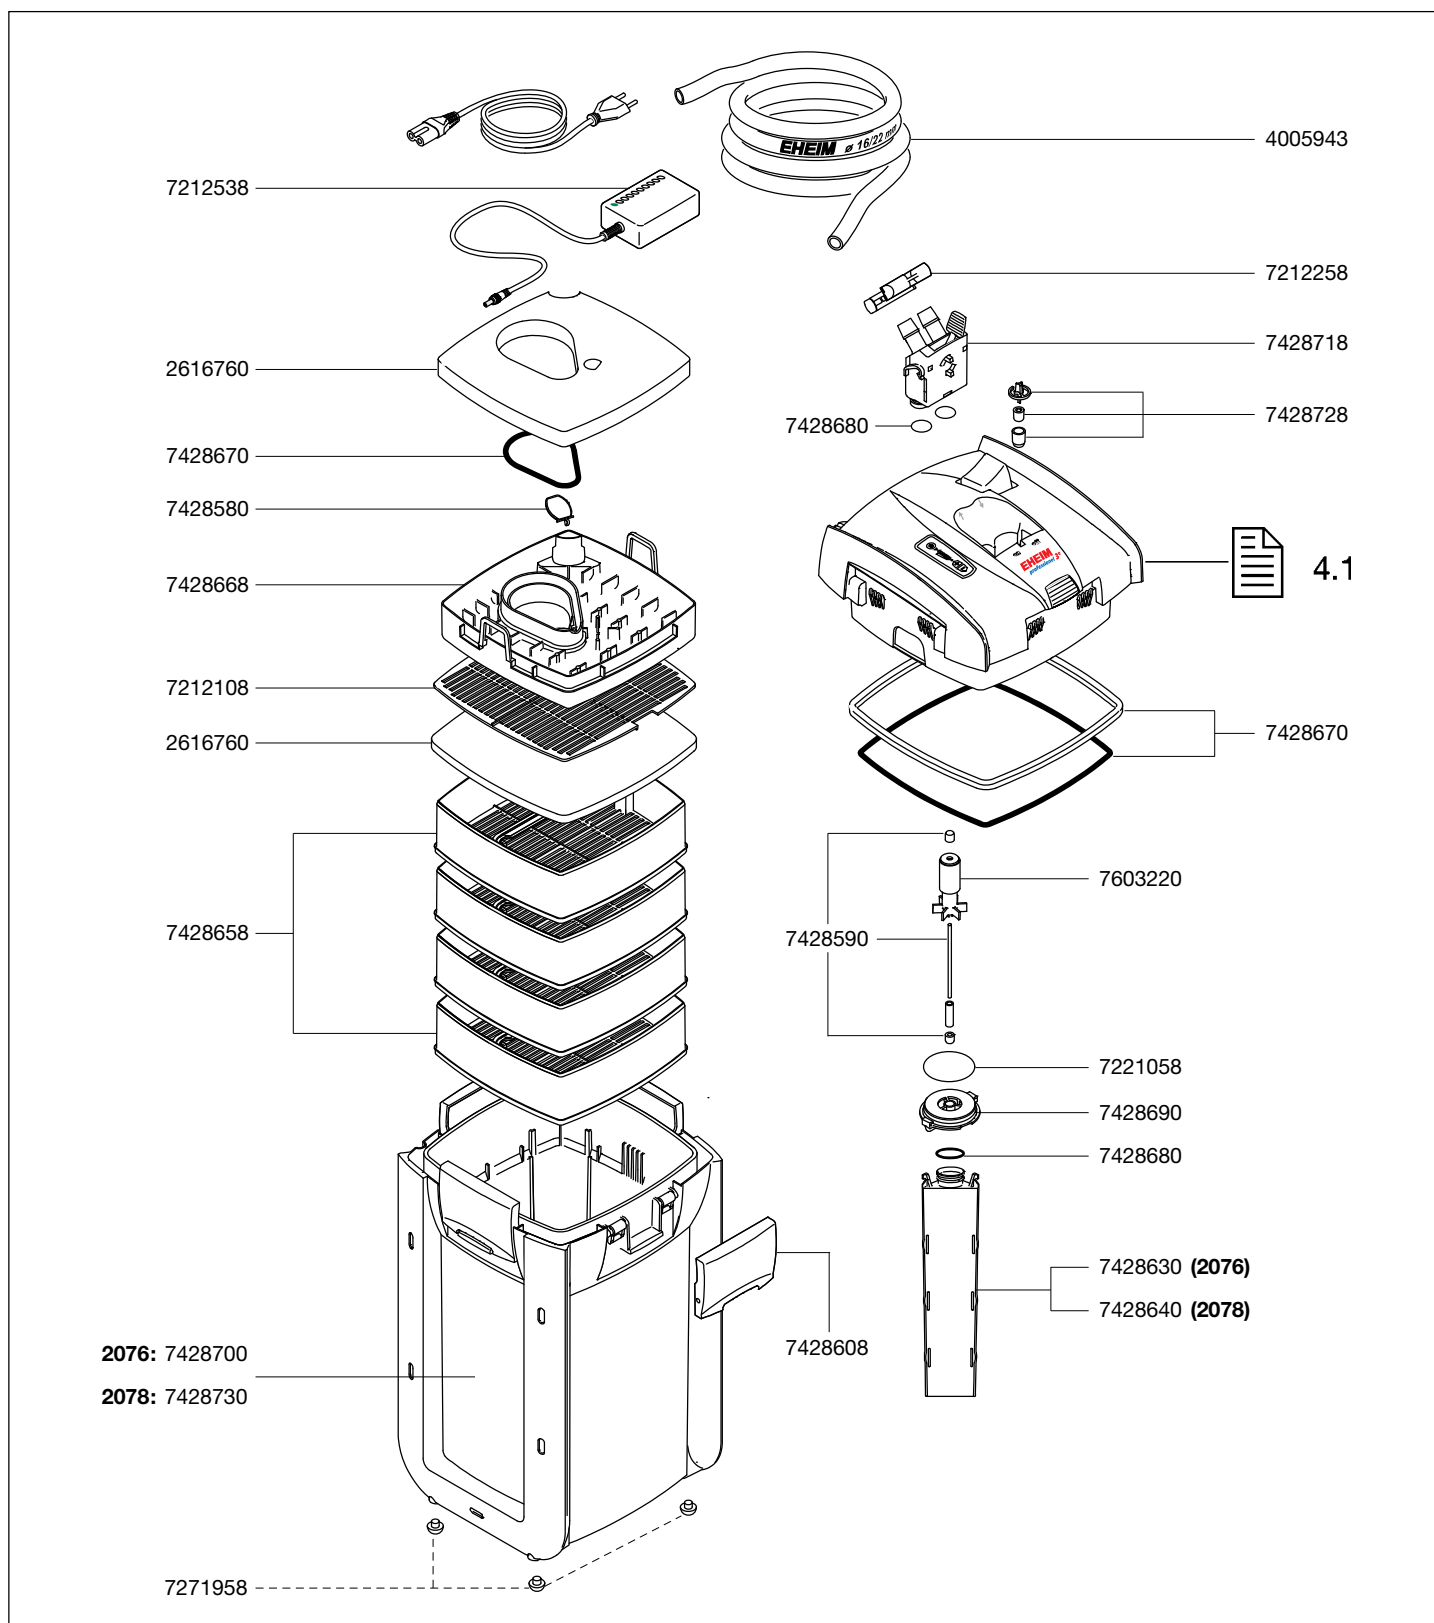

1278 Tête de pompe

2076 Filtre extérieur *professionnel 3^e 450*

2078 Filtre extérieur *professionnel 3^e 700*

EHEIM
professionnel 3^e

Pièces détachées. Nous nous réservons le droit d'apporter toutes modifications techniques.

1278 Tête de pompe

2076 Filtre extérieur **professional 3^e 450**

2078 Filtre extérieur **professional 3^e 700**

EHEIM
professional 3^e

Pièces détachées. Nous nous réservons le droit d'apporter toutes modifications techniques.

No. de réf.	Pièces détachées	2076 / 2078
2616760	Lot de mousses filtrantes (1 x mousse, 4 ouates)	
4005710	Tube de raccord coudé	
4005943	Tuyau ø 16/22 (3 m) côté d'aspiration et côté pression	
4015150	Ventouse à clip (2 pièces)	
7212108	Grille	
7212258	Fixation pour tuyau	
7212538	Transformateur	
7221058	Joint cache turbine	
7271958	Pieds de cuve (5 pièces)	
7275808	Tuyau d'aspiration	
7343858	Tube de rejet	
7428580	Clapet	
7428590	Axe avec manchons et pièce intermédiaire (electronic)	
7428608	Clip de fermeture	

No. de réf.	Pièces détachées	2076 / 2078
7428630	Colonne d'écoulement avec joint pour 2076	
7428640	Colonne d'écoulement avec joint pour 2078	
7428658	Panier de filtration	
7428668	Préfiltre complet avec clapet et joint	
7428670	Lot de joints (pour pompe et cuve du filtre)	
7428680	Lot de joints (pour adaptateur et colonne)	
7428690	Cache turbine	
7428700	Cuve du filtre avec protection des côtés pour 2076	
7428730	Cuve du filtre avec protection des côtés pour 2078	
7428718	Adaptateur complet	
7428728	Flotteur anti retour	
7447150	Lot de bouchons du tube rejet	
7471800	Crépine	
7603220	Turbine pour 50 Hz et 60 Hz (electronic)	