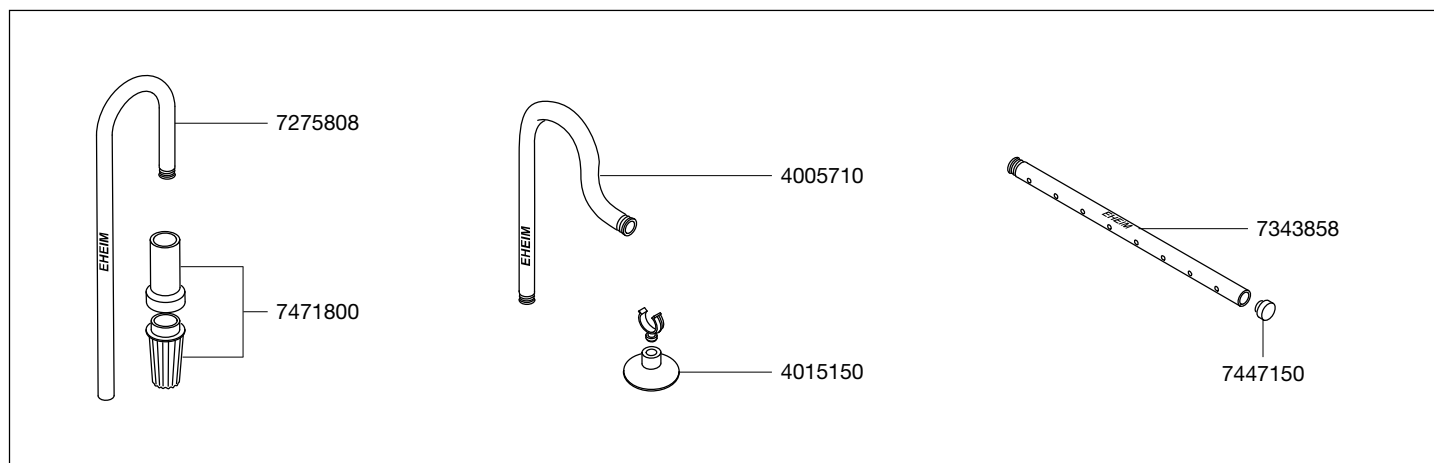

1278 Tête de pompe

2076 Filtre extérieur **professional 3^e 450**

2078 Filtre extérieur **professional 3^e 700**

EHEIM
professional 3^e

Pièces détachées. Nous nous réservons le droit d'apporter toutes modifications techniques.

No. de réf.	Pièces détachées	2076 / 2078
2616760	Lot de mousses filtrantes (1 x mousse, 4 ouates)	
4005710	Tube de raccord coudé	
4005943	Tuyau ø 16/22 (3 m) côté d'aspiration et côté pression	
4015150	Ventouse à clip (2 pièces)	
7212108	Grille	
7212258	Fixation pour tuyau	
7212538	Transformateur	
7221058	Joint cache turbine	
7271958	Pieds de cuve (5 pièces)	
7275808	Tuyau d'aspiration	
7343858	Tube de rejet	
7428580	Clapet	
7428590	Axe avec manchons et pièce intermédiaire (electronic)	
7428608	Clip de fermeture	

No. de réf.	Pièces détachées	2076 / 2078
7428630	Colonne d'écoulement avec joint pour 2076	
7428640	Colonne d'écoulement avec joint pour 2078	
7428658	Panier de filtration	
7428668	Préfiltre complet avec clapet et joint	
7428670	Lot de joints (pour pompe et cuve du filtre)	
7428680	Lot de joints (pour adaptateur et colonne)	
7428690	Cache turbine	
7428700	Cuve du filtre avec protection des côtés pour 2076	
7428730	Cuve du filtre avec protection des côtés pour 2078	
7428718	Adaptateur complet	
7428728	Flotteur anti retour	
7447150	Lot de bouchons du tube rejet	
7471800	Crépine	
7603220	Turbine pour 50 Hz et 60 Hz (electronic)	