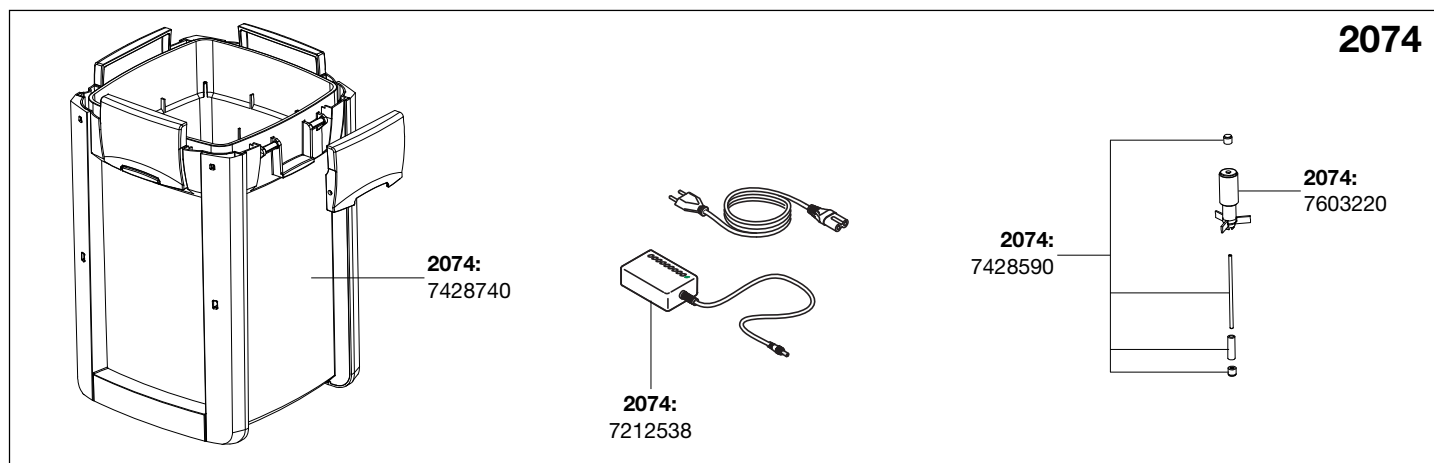

2071 / 2073 / 2075

Pièces détachées. Nous nous réservons le droit d'apporter toutes modifications techniques.

| No. de réf. | Pièces détachées | 2071 / 2073 / 2075 |
|-------------|--|--------------------|
| 2616710 | Lot de mousses filtrantes (1 x mousse bleu et 4 x ouates blancs) | |
| 4005710 | Tube de raccord coudé | |
| 4005943 | Tuyau ø 16/22 mm (3 m) côté d'aspiration et côté pression | |
| 4015150 | Ventouse à clip (2 pièces) | |
| 7211548 | Panier filtrant | |
| 7211568 | Bouchon de rejet de la tête motrice | |
| 7211708 | Grille | |
| 7212258 | Fixation pour tuyau | |
| 7275808 | Tuyau d'aspiration | |
| 7312698 | Pieds de cuve (4 pièces) | |
| 7343858 | Tube de rejet | |
| 7428580 | Clapet du préfiltre | |
| 7428608 | Clip de fermeture | |
| 7428680 | Lot de joints (pour l'adaptateur de sécurité) | |
| 7428718 | Adaptateur de sécurité avec cliquet de fermeture | |
| 7428728 | Flotteur anti-retour | |
| 7428740 | Cuve du filtre avec protection des côtés pour 2073 | |

| No. de réf. | Pièces détachées | 2074 |
|-------------|--|------|
| 7212538 | Transformateur | |
| 7428590 | Axe avec manchons et pièce intermédiaire | |
| 7428740 | Cuve du filtre avec protection des côtés pour 2074 | |
| 7603220 | Turbine 60 Hz et 50 Hz (electronic) | |