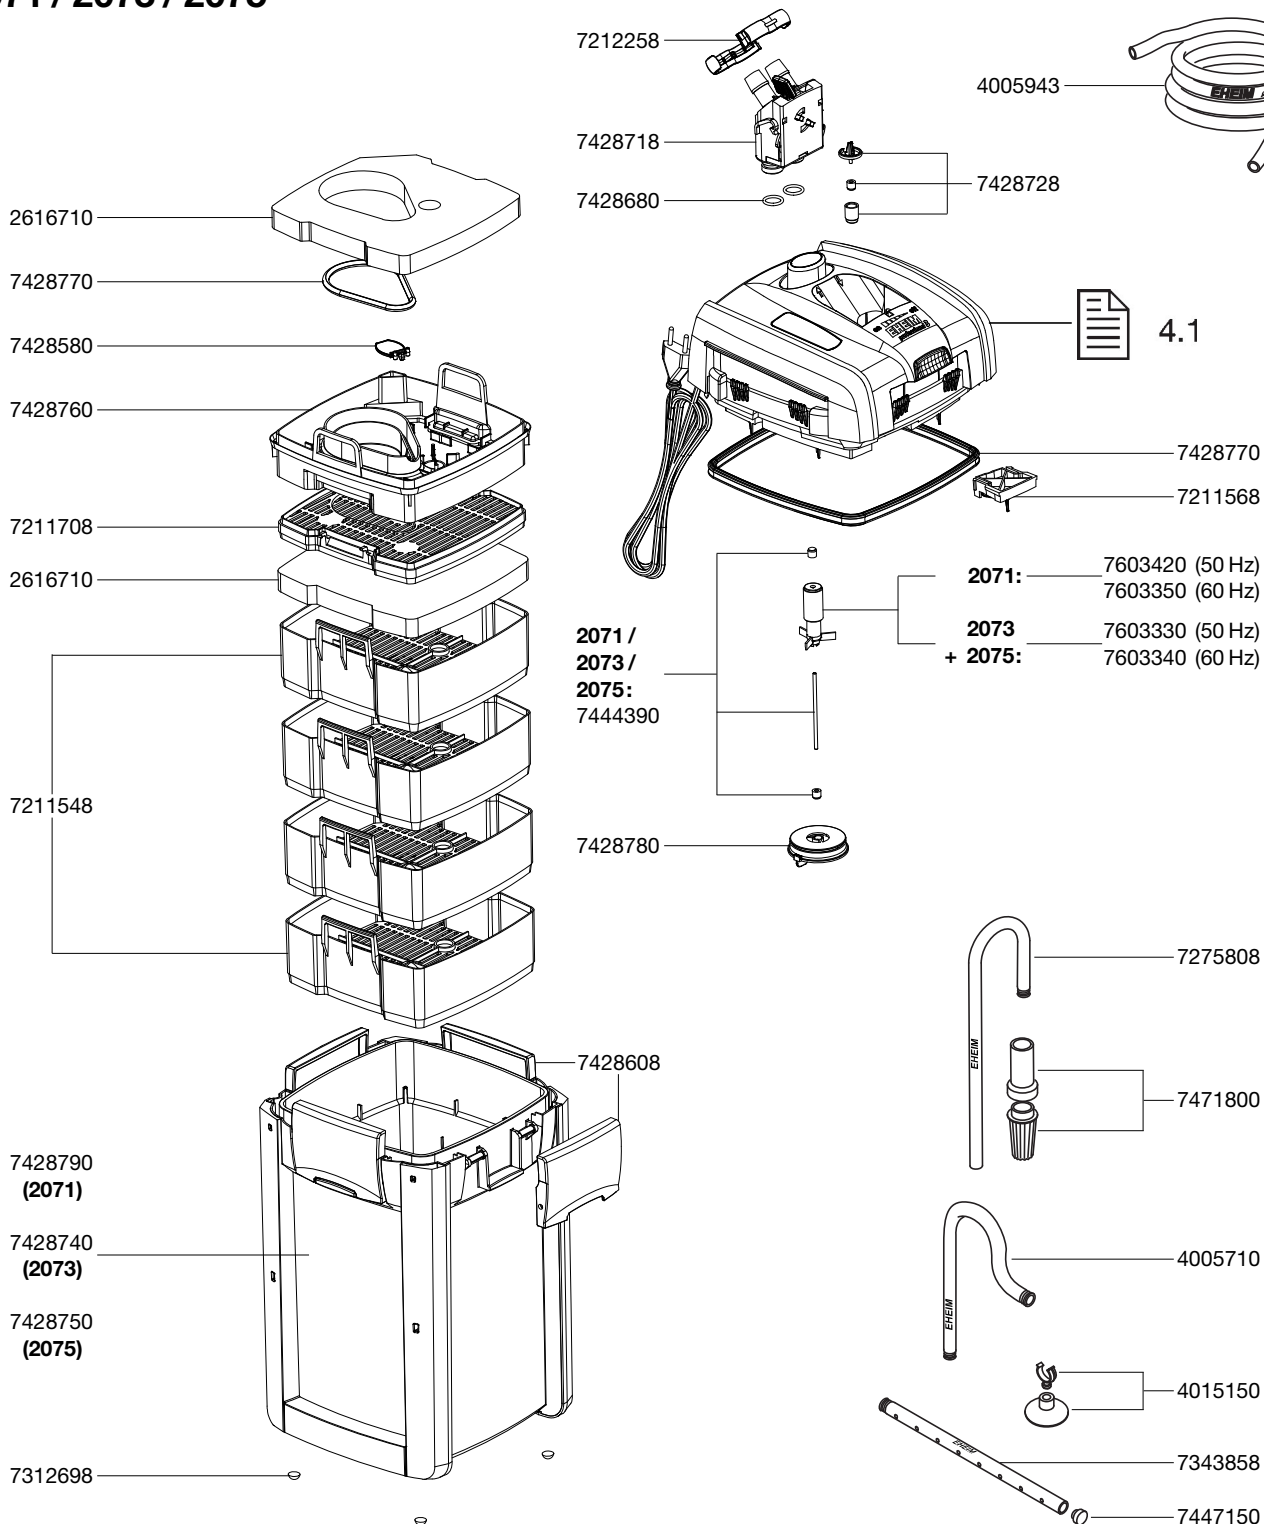

2071 / 2073 / 2075

Pièces détachées. Nous nous réservons le droit d'apporter toutes modifications techniques.

| No. de réf. | Pièces détachées | 2071 / 2073 / 2075 |
|-------------|--|--------------------|
| 2616710 | Lot de mousses filtrantes (1 x mousse bleu et 4 x ouates blancs) | |
| 4005710 | Tube de raccord coudé | |
| 4005943 | Tuyau ø 16/22 mm (3 m) côté d'aspiration et côté pression | |
| 4015150 | Ventouse à clip (2 pièces) | |
| 7211548 | Panier filtrant | |
| 7211568 | Bouchon de rejet de la tête motrice | |
| 7211708 | Grille | |
| 7212258 | Fixation pour tuyau | |
| 7275808 | Tuyau d'aspiration | |
| 7312698 | Pieds de cuve (4 pièces) | |
| 7343858 | Tube de rejet | |
| 7428580 | Clapet du préfiltre | |
| 7428608 | Clip de fermeture | |
| 7428680 | Lot de joints (pour l'adaptateur de sécurité) | |
| 7428718 | Adaptateur de sécurité avec cliquet de fermeture | |
| 7428728 | Flotteur anti-retour | |
| 7428740 | Cuve du filtre avec protection des côtés pour 2073 | |

| No. de réf. | Pièces détachées | 2071 / 2073 / 2075 |
|-------------|--|--------------------|
| 7428750 | Cuve du filtre avec protection des côtés pour 2075 | |
| 7428760 | Préfiltre | |
| 7428770 | Set lot de joints pour cuve du filtre | |
| 7428780 | Couvercle de la pompe | |
| 7428790 | Cuve du filtre avec protection des côtés pour 2071 | |
| 7444390 | Axe et manchons pour 2071 / 2073 et 2075 | |
| 7447150 | Lot de bouchons du tube rejet | |
| 7471800 | Crépine | |
| 7603330 | Turbine 50 Hz pour 2073 et 2075 | |
| 7603340 | Turbine 60 Hz pour 2073 et 2075 | |
| 7603420 | Turbine 50 Hz pour 2071 | |
| 7603350 | Turbine 60 Hz pour 2071 | |

| No. de réf. | Pièces détachées | 2074 |
|-------------|--|------|
| 7212538 | Transformateur | |
| 7428590 | Axe avec manchons et pièce intermédiaire | |
| 7428740 | Cuve du filtre avec protection des côtés pour 2074 | |
| 7603220 | Turbine 60 Hz et 50 Hz (electronic) | |