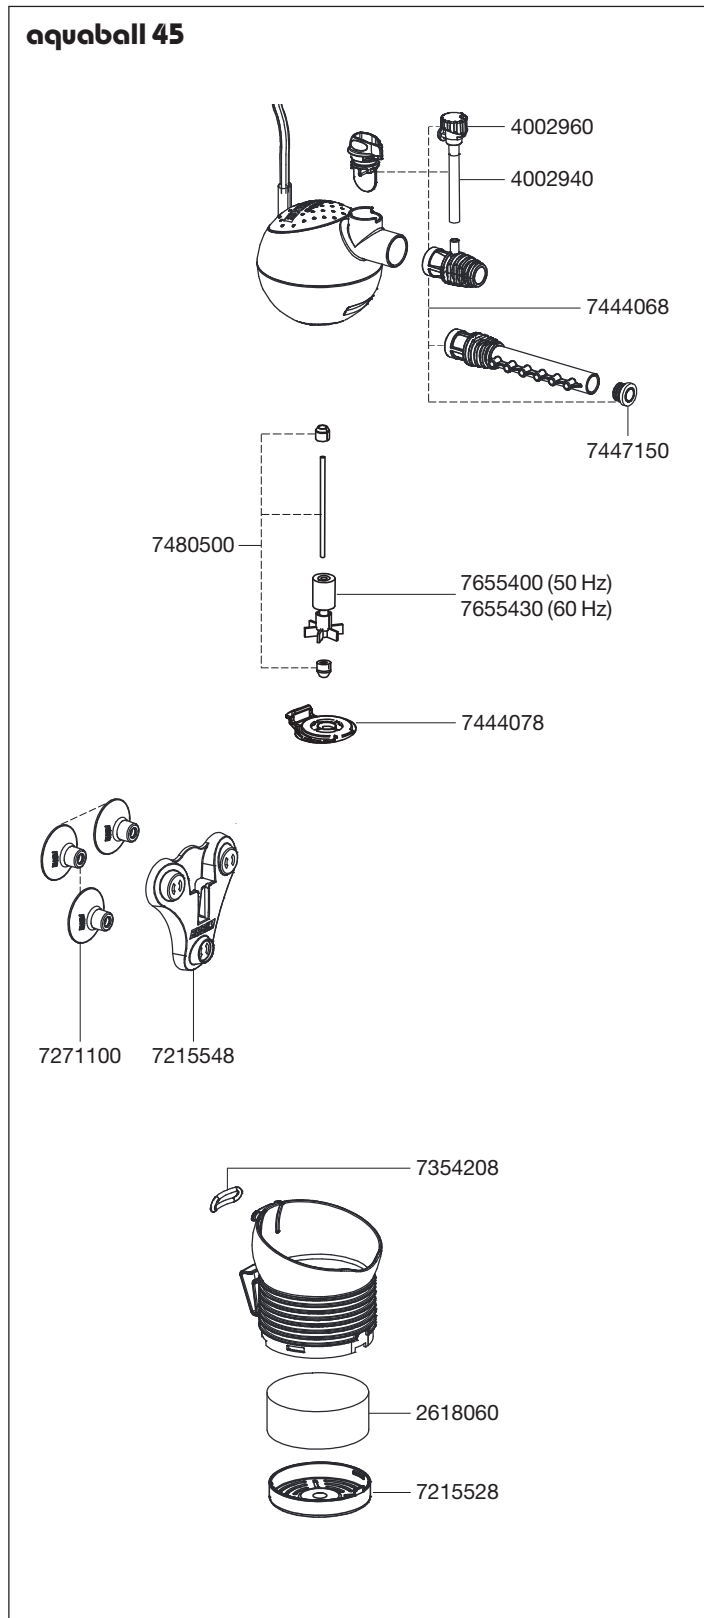

Ersatzteile. Änderungen vorbehalten.

Best.-Nr.	Ersatzteil
2618060	Filterpatrone (2 Stück)
4002940	Schlauch ø 4/6 mm
4002960	Luftregulierventil
4024000	Up-grade-kit von 2400 auf 2401: Filterbehälter mit Filterpatrone und Filterbox mit Filtermatte (o. Abb.)
7215528	Filterboden
7215548	Halterung
7271100	Sauger (4 Stück)
7354208	Spannring (3 Stück)
7444068	Leistungsregler mit Diffusor und Düsenrohr
7444078	Pumpendeckel mit Tülle
7447150	Verschluss-Stopfen
7480500	Achse mit Tüllen
7655400	Pumpenrad (50 Hz) für 2400
7655430	Pumpenrad (60 Hz) für 2400