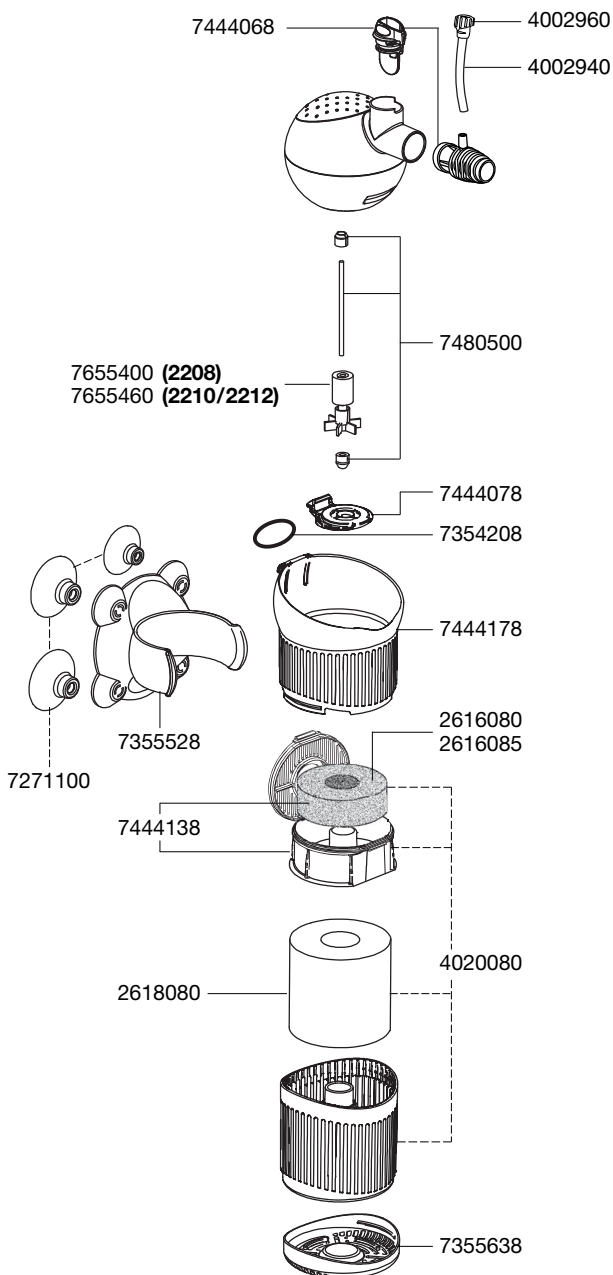

2208 Innenfilter
2210 Innenfilter
2212 Innenfilter

Ersatzteile. Änderungen vorbehalten.

2208/2210/2212

Best.-Nr.	Ersatzteil
2616080	Filtervlies für Filterbox (3 Stück)
2616085	Filtermatte für Filterbox (2 Stück)
2618080	Filterpatrone (2 Stück)
4002940	Schlauch ø 4/6 mm
4002960	Luftregulierventil
4020080	Up-grade-kit: Filterbehälter mit Filterpatrone und Filterbox mit Filtermatte
7271100	Sauger (4 Stück)
7354208	Spannring (3 Stück)
7355528	Halterung
7355638	Filterboden
7444068	Leistungsregler mit Diffusor
7444078	Pumpendeckel mit Tülle
7444138	Filterbox mit Filtermatte
7444178	Pumpenkopfaufnahme mit Spannring
7480500	Achse mit Tüllen
7655400	Pumpenrad (50 Hz) für 2208
7655460	Pumpenrad (50 Hz) für 2210 und 2212