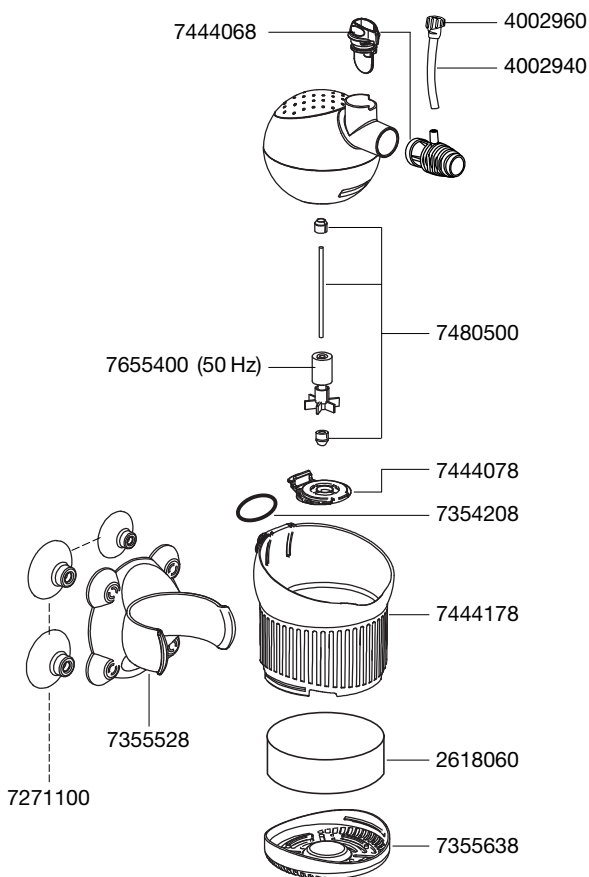

Ersatzteile. Änderungen vorbehalten.

2206

Best.-Nr.	Ersatzteil
2618060	Filterpatrone (2 Stück)
4002940	Schlauch ø 4/6 mm
4002960	Luftregulierventil
4020080	Up-grade-kit von 2206 auf 2208: Filterbehälter mit Filterpatrone und Filterbox mit Filtermatte (o. Abb.)
7271100	Sauger (4 Stück)
7354208	Spannring (3 Stück)
7355528	Halterung
7355638	Filterboden
7444068	Leistungsregler mit Diffusor
7444078	Pumpendeckel mit Tülle
7444178	Pumpenkopfaufnahme mit Spannring
7480500	Achse mit Tüllen
7655400	Pumpenrad (50 Hz) für 2206