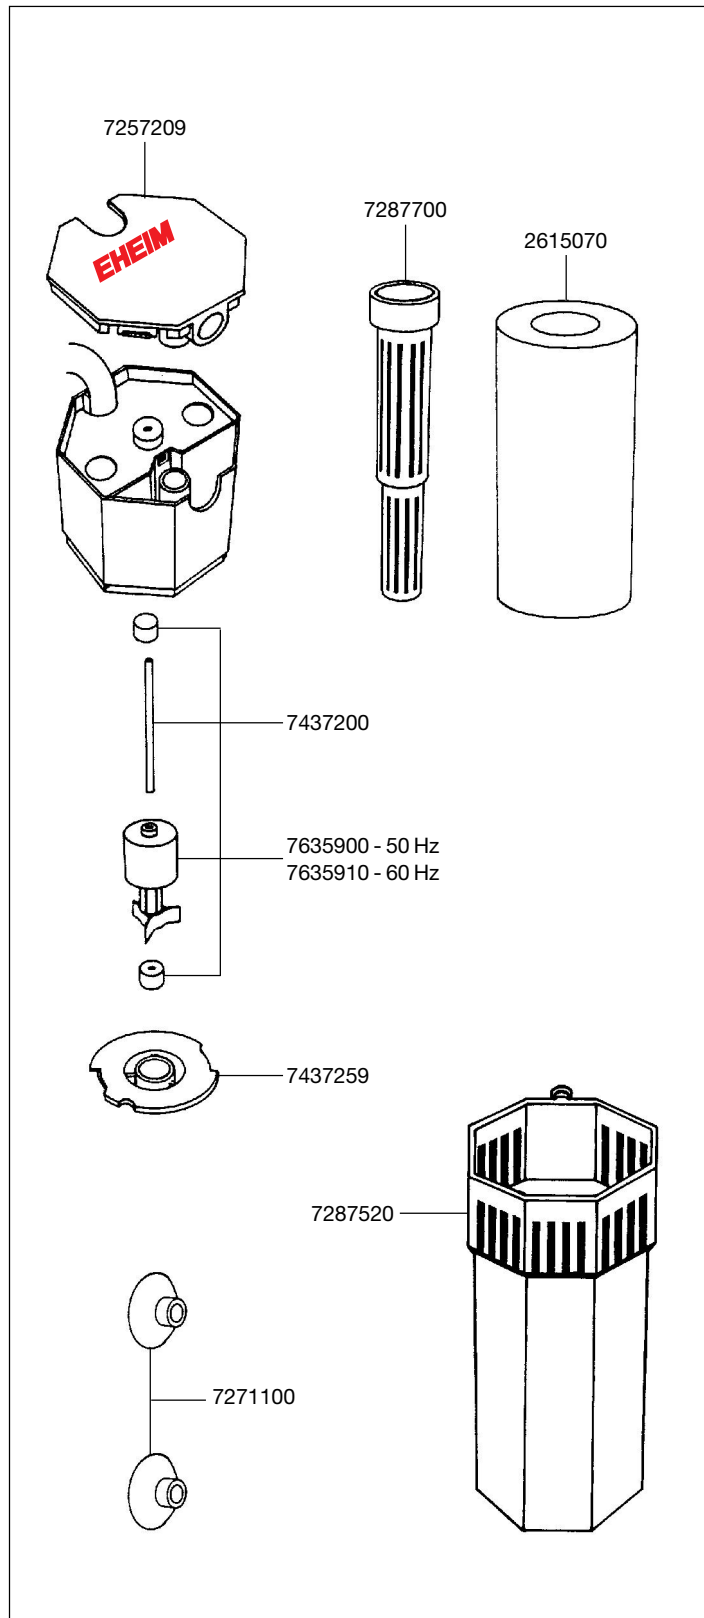

Ersatzteile. Änderungen vorbehalten.

Best.-Nr.	Ersatzteil
2615070	Filterpatrone
7257209	Filterdeckel
7271100	Sauger (2 Stück)
7287520	Filtergehäuse
7287700	Steigrohr
7437200	Achse mit Tüllen
7437259	Verschlussstück
7635900	Pumpenrad (50 Hz)
7635910	Pumpenrad (60 Hz)