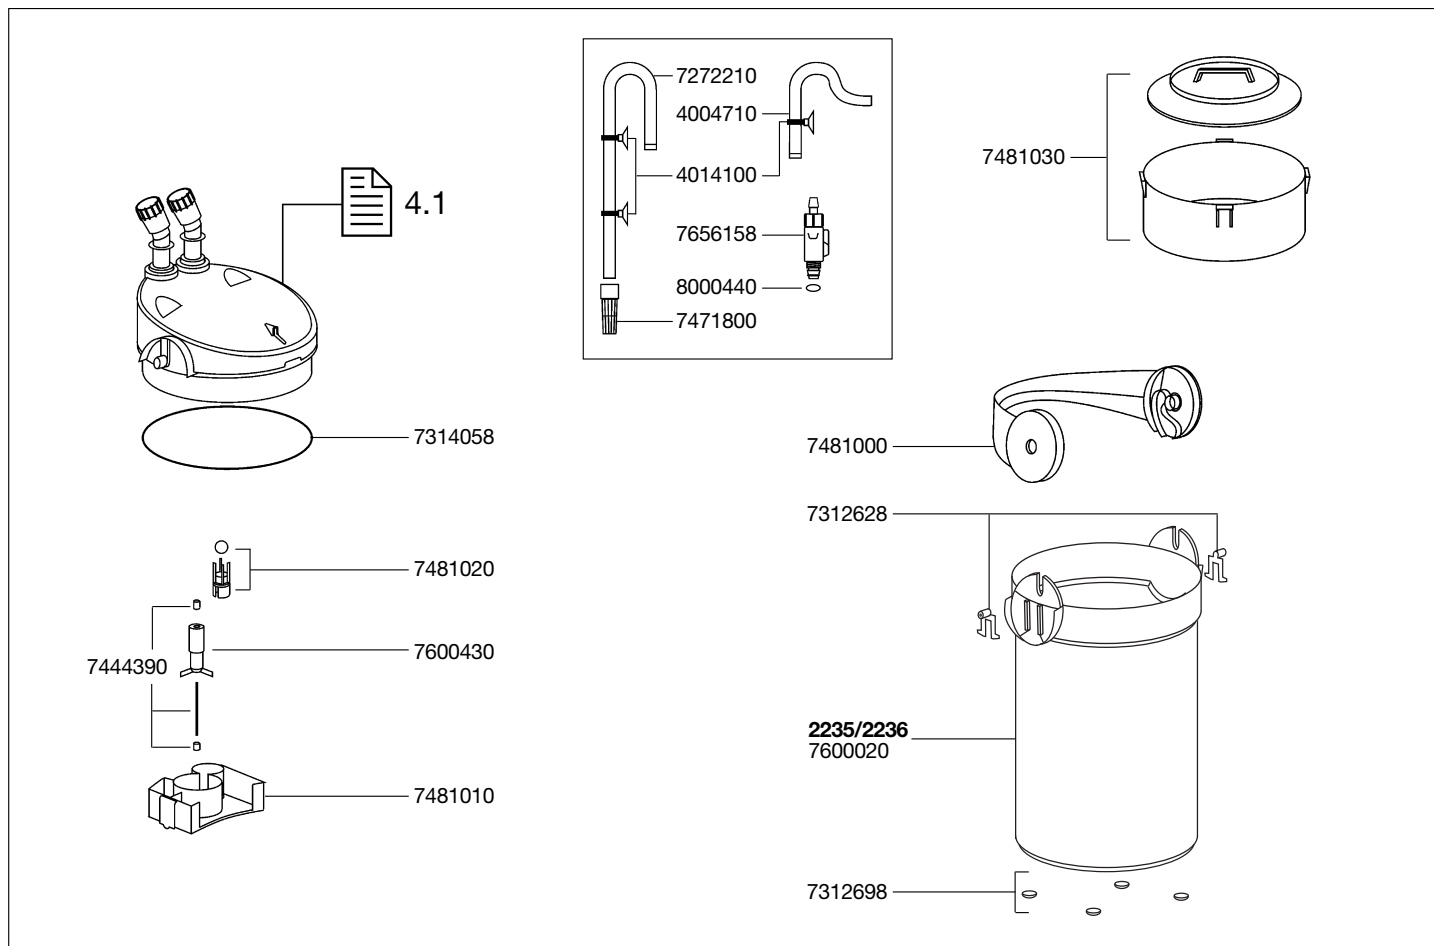

**1235 und 1236 Pumpenkopf**  
**2235 Außenfilter ecco**  
**2236 Außenfilter ecco comfort**

Ersatzteile. Änderungen vorbehalten.

Best.-Nr.	Ersatzteil
2616310	Filtermatte (3 Stück) o. Abb.
2616315	Filtervlies (3 Stück) o. Abb.
2628310	Kohlevlies (3 Stück) o. Abb.
4004940	Schlauch saugseitig und druckseitig
4004710	Auslaufbogen
4014100	Sauger mit Klemmbügel (2 Stück)
7272210	Ansaugrohr $\varnothing$ 13 mm
7312628	Bolzenplatte (2 Stück)
7312698	Elastikpuffer (4 Stück)
7314058	O-Ring mit Spezialbeschichtung

Best.-Nr.	Ersatzteil
7444390	Achse mit Tüllen
7471800	Filterkorb
7481000	Bügel mit Kurvenscheibe
7481010	Pumpenkammer mit Achsstüle
7481020	Käfig mit Ventilkugel
7481030	Filtereinsatz mit Deckel
7600020	Filterbehälter 2235/2236
7600430	Pumpenrad (50/60 Hz)
7656158	Anschlussahn komplett
8000440	Satz O-Ringe für Absperrhahn