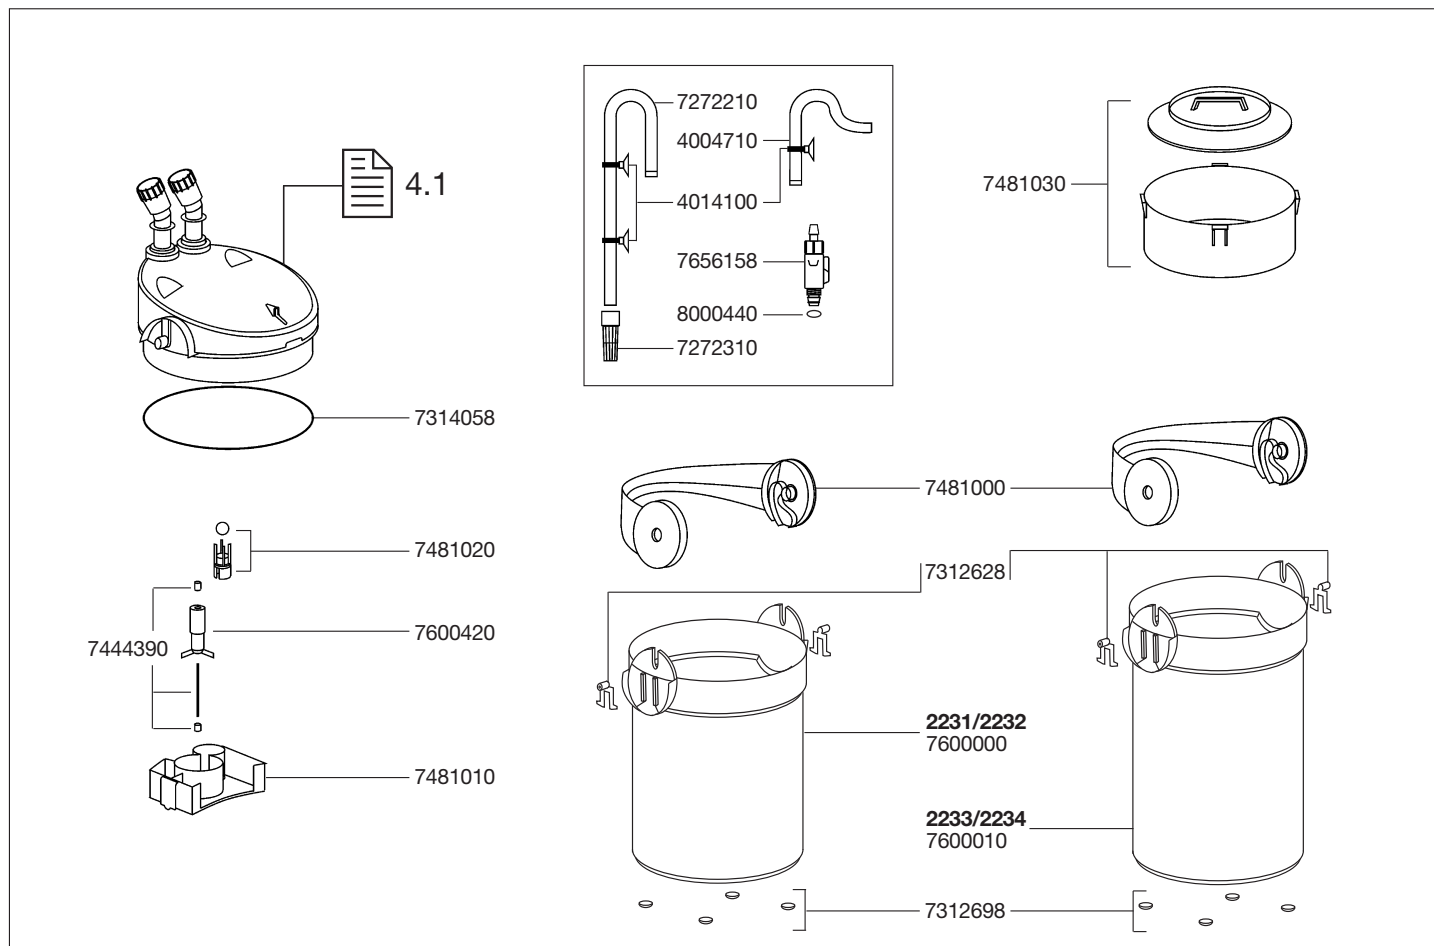

1233 und 1234 Pumpenkopf
2231 / 2233 Außenfilter *ecco*
2232 / 2234 Außenfilter *ecco comfort*

Ersatzteile. Änderungen vorbehalten.

Best.-Nr.	Ersatzteil
2616310	Filtermatte (3 Stück) o. Abb.
2616315	Filtervlies (3 Stück) o. Abb.
2628310	Kohlevlies (3 Stück) o. Abb.
4004940	Schlauch saugseitig und druckseitig
4004710	Auslaufbogen
4014100	Sauger mit Klemmbügel (2 Stück)
7272210	Ansaugrohr \varnothing 13 mm
7272310	Filterkorb
7312628	Bolzenplatte (2 Stück)
7312698	Elastikpuffer (4 Stück)
7314058	O-Ring mit Spezialbeschichtung

Best.-Nr.	Ersatzteil
7444390	Achse mit Tüllen
7481000	Bügel mit Kurvenscheibe
7481010	Pumpenkammer mit Achsstülpe
7481020	Käfig mit Ventilkugel
7481030	Filtereinsatz mit Deckel
7600000	Filterbehälter 2231/2232
7600010	Filterbehälter 2233/2234
7600420	Pumpenrad (50/60 Hz)
7656158	Anschlussahn komplett
8000440	Satz O-Ringe für Absperrhahn